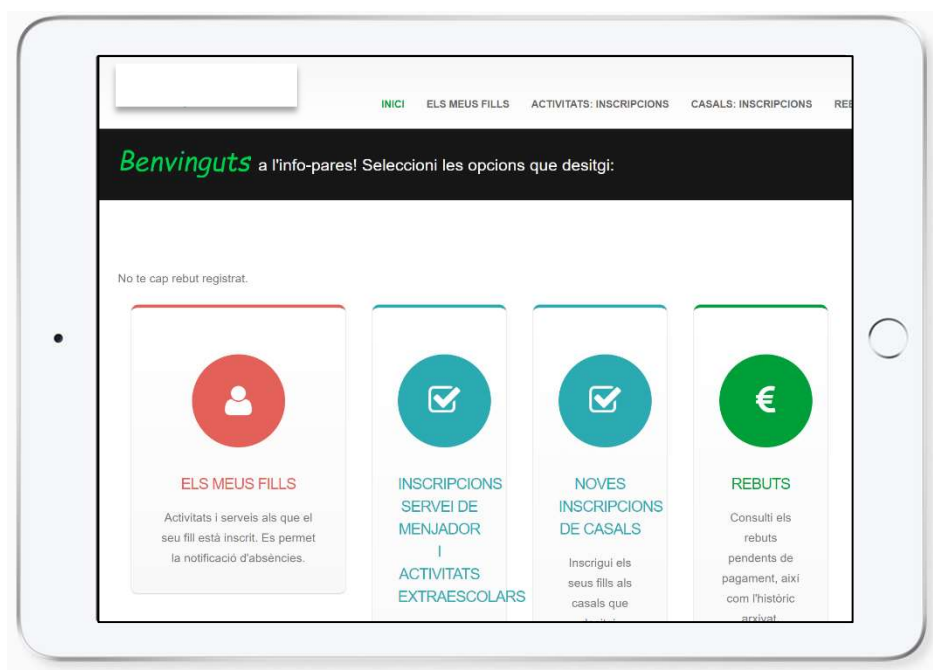

INFOFAMILIES

Totes les gestions sobre les extraescolars les pots tramitar desde casa teva a través de l'aplicatiu INFOFAMILIES.

DESCUBREIX-HO A
www.ambitescola.cat

AE

Art i Esport

Telèfon 671 248 362 - administracio@artiesport.cat