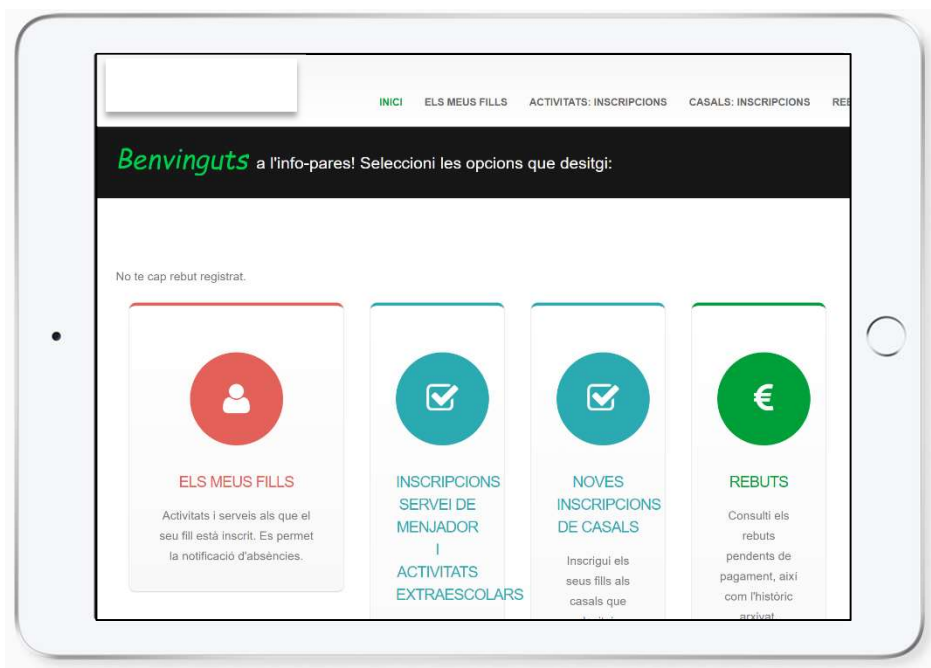

INFOFAMILIES

Totes les gestions sobre les extraescolars les pots tramitar desde casa teva a través de l'aplicatiu INFOFAMILIES.

DESCUBREIX-HO A
www.ambitescola.cat

AE

Art i Esport

Telèfon 671 248 362 - administracio@artiesport.cat